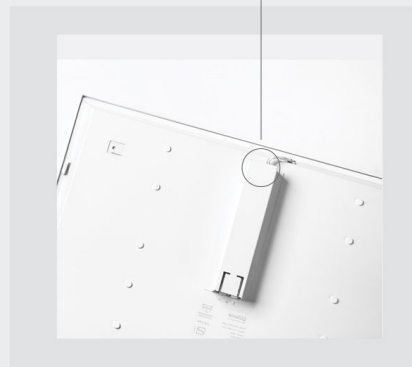

# Rodia Panel

60x60 cm

سقف تایل Tile Roof

- بدنه از جنس ورق فولادی تین پلیت
- پوشش رنگ پودری الکترواستاتیک
- تعداد چیپ ست ال ای دی ۳۲۴ عدد در هر پنل
- دیفیوزر از جنس پلی استایرن
- دارای ترمینال ارت دار
- فریم بالبه باریک ۶ میلیمتر
- ثبات شار نوری (L70) < 100.000 ساعت

IP55

Order Code (mm)	Connected Load (W)	Colour Temperature (K)	Luminous Efficacy (LM/W)	Luminous Flux (Lm)	Body Colour
M114W5440	54	4000	120	6480	White
M114W5450	54	5000	120	6480	White
M114W5465	54	6500	120	6480	White
M114W3640	36	4000	120	4320	White
M114W3650	36	5000	120	4320	White
M114W3665	36	6500	120	4320	White

- + موارد قابل سفارش:
- بدنه از جنس ورق آلومینیوم
- بدنه چراغ به رنگ طوسی RAL7040
- بدنه چراغ به رنگ مشکی RAL9005

• بین نگهدارنده ماژول از جنس هوستا فرم

• دارای قاب محافظ برای حفاظت از درایور

• دارای قلاب برای نصب آویز به سقف اصلی