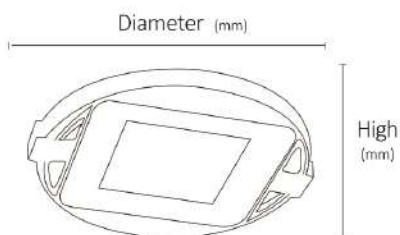

Hedra

- diecast aluminum body material
- Electro Sdtatic Powder Coated
- Flat clear tempered glass 6mm thickness
- street light distribution with clear polycarbonate lenses
- Thermal and pressure resistat silicon gasket
- Ability to rotate the handle to adjust different light distribution directions
- installed in horizontal and vertical pipes
- Polyamide cable gland
- Polyamide terminal 3 pole material
- IR and UV free

- بدنه از جنس آلومینیوم دایکست
- پوشش رنگ پودری الکترواستاتیک
- شیشه سکوریت تخت شده به ضخامت ۶ میلی متر
- پخش نور خیابانی با لنزهای پلی کربنات شفاف
- نوار آبیندی سیلیکونی با دوام در مقابل حرارت و فشار
- قابلیت چرخش دسته چراغ برای تنظیم جهات مختلف پخش نور
- قابل نصب به لوله های افقی و عمودی
- گلند از جنس پلی آمید
- ترمینال ۳ خانه از جنس پلی آمید
- فاقد امواج IR و UV

PF
>0.97

Order Code	Connected Load (W)	Colour Temperature (K)	Luminous Flux (Lm)	Body Colour	Dimension (mm)	
					D	H
M472B15030	150	3000	24750	Black	455	60
M472B15060	150	6000	24750	Black	455	60
M472B20030	200	3000	33000	Black	455	60
M472B20060	200	6000	33000	Black	455	60
M472B23030	230	3000	37950	Black	455	60
M472B23060	230	6000	37950	Black	455	60