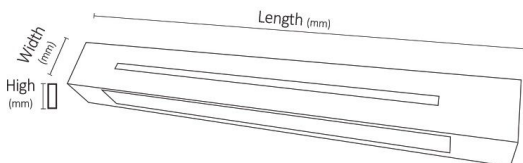

Tara

- steel sheet body material
- Electro Static Powder Coated
- Polystyrene diffuser
- Resistant and scratch resistant body
- Easy installation mechanism
- Standard 2 Pole Terminal

- بدنه از جنس ورق فولادی یک پارچه
- پوشش رنگ پودری الکترواستاتیک
- دیفیوزر از جنس پلی استایرن
- بدنه مقاوم و ضد خش
- دارای مکانیزم نصب آسان
- دارای ترمینال ارت دار

5 Years
Garranty

10 Years
Warranty

SMD
LAMP

50 000
Rated Lifetime

220 V
AC

CRI
>85

I_(THD)
<15

Order Code	Connected Load (W)	Colour Temperature (K)	Luminous Flux (Lm)	Body Colour	Dimension (mm)		
					L	W	H
M631W1540	15	4000	1800	White	500	55	55
M631W1565	15	6500	1800	White	500	55	55
M631B1540	15	4000	1800	Black	500	55	55
M631B1565	15	6500	1800	Black	500	55	55
M631S1540	15	4000	1800	silver	500	55	55
M631S1565	15	6500	1800	silver	500	55	55
M631G1540	15	4000	1800	golden	500	55	55
M631G1565	15	6500	1800	golden	500	55	55
M631W2440	24	4000	2880	White	600	55	55
M631W2465	24	6500	2880	White	600	55	55
M631B2440	24	4000	2880	Black	600	55	55
M631B2465	24	6500	2880	Black	600	55	55
M631S2440	24	4000	2880	silver	600	55	55
M631S2465	24	6500	2880	silver	600	55	55
M631G2440	24	4000	2880	golden	600	55	55
M631G2465	24	6500	2880	golden	600	55	55