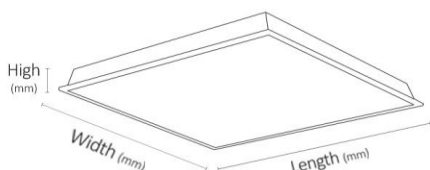

Order Code	Connected Load (W)	Colour Temperature (K)	Luminous Flux (Lm)	Body Colour	Dimension (mm)			Cut Out (mm)
					L	W	H	
M115W3640	36	4000	4320	White	620	620	55	590x590
M115W3650	36	5000	4320	White	620	620	55	590x590
M115W3665	36	6500	4320	White	620	620	55	590x590
M115B3640	36	4000	4320	Black	620	620	55	590x590
M115B3650	36	5000	4320	Black	620	620	55	590x590
M115B3665	36	6500	4320	Black	620	620	55	590x590
M115W4840	48	4000	5760	White	620	620	55	590x590
M115W4850	48	5000	5760	White	620	620	55	590x590
M115W4865	48	6500	5760	White	620	620	55	590x590
M115B4840	48	4000	5760	Black	620	620	55	590x590
M115B4850	48	5000	5760	Black	620	620	55	590x590
M115B4865	48	6500	5760	Black	620	620	55	590x590
M115W6040	60	4000	7200	White	620	620	55	590x590
M115W6050	60	5000	7200	White	620	620	55	590x590
M115W6065	60	6500	7200	White	620	620	55	590x590
M115B6040	60	4000	7200	Black	620	620	55	590x590
M115B6050	60	5000	7200	Black	620	620	55	590x590
M115B6065	60	6500	7200	Black	620	620	55	590x590