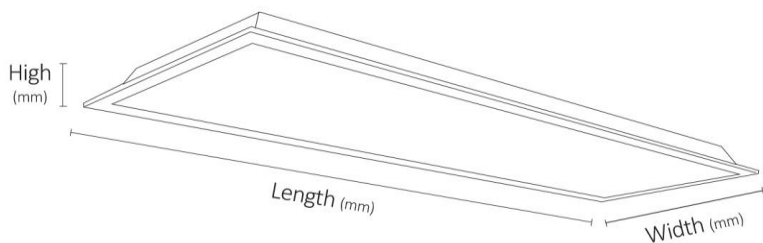

Rodia

300×1200 mm
200×1200 mm

- steel sheet body material
- Electro Static Powder Coated
- Polystyrene diffuser
- Standard 3 Pole Terminal
- hosta form module holding pin
- Electronic driver

- بدنه از جنس ورق فولادی
- پوشش رنگ پودری الکترواستاتیک
- دیفیوزر از جنس پلی استایرن
- دارای ترمینال ارت دار
- پین نگهدارنده ماژول از جنس هوستا فرم
- دارای درایور الکترونیکی

Order Code	Connected Load (W)	Colour Temperature (K)	Luminous Flux (Lm)	Body Colour	Dimension (mm)		
					L	W	H
M118W4840	48	4000	5760	White	1200	300	40
M118W4850	48	5000	5760	White	1200	300	40
M118W4865	48	6500	5760	White	1200	300	40
M118W6040	60	4000	7200	White	1200	300	40
M118W6050	60	5000	7200	White	1200	300	40
M118W6065	60	6500	7200	White	1200	300	40
M119W4840	48	4000	5760	White	1200	200	60
M119W4850	48	5000	5760	White	1200	200	60
M119W4865	48	6500	5760	White	1200	200	60
M119W6040	60	4000	7200	White	1200	200	60
M119W6050	60	5000	7200	White	1200	200	60
M119W6065	60	6500	7200	White	1200	200	60