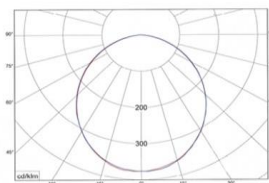

Order Code	Connected Load (W)	Colour Temperature (K)	Luminous Flux (Lm)	Body Colour	Dimension (mm)		
					L	W	H
M134W4840	48	4000	5760	White	600	600	55
M134W4850	48	5000	5760	White	600	600	55
M134W4865	48	6500	5760	White	600	600	55
M134W6040	60	4000	7200	White	600	600	55
M134W6050	60	5000	7200	White	600	600	55
M134W6065	60	6500	7200	White	600	600	55