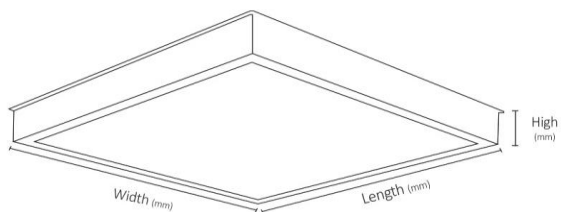

Rodia Surface

600x600 mm

- steel sheet body material
- Electro Static Powder Coated
- Polystyrene diffuser
- Standard 3 Pole Terminal
- hosta form module holding pin
- Electronic driver

- بدنه از جنس ورق فولادی
- پوشش رنگ پودری الکترواستاتیک
- دیفیوزر از جنس پلی استایرن
- دارای ترمینال ارت دار
- پین نگهدارنده ماژول از جنس هوستا فرم
- دارای درایور الکترونیکی

Order Code	Connected Load (W)	Colour Temperature (K)	Luminous Flux (Lm)	Body Colour	Dimension (mm)		
					L	W	H
M134W4840	48	4000	5760	White	600	600	55
M134W4850	48	5000	5760	White	600	600	55
M134W4865	48	6500	5760	White	600	600	55
M134W6040	60	4000	7200	White	600	600	55
M134W6050	60	5000	7200	White	600	600	55
M134W6065	60	6500	7200	White	600	600	55