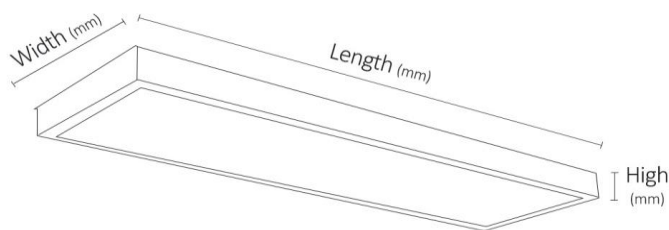

Rodia Surface

300×1200 mm
200×1200 mm

- steel sheet body material
- Electro Static Powder Coated
- Polystyrene diffuser
- Standard 3 Pole Terminal
- hosta form module holding pin
- Electronic driver

- بدنه از جنس ورق فولادی
- پوشش رنگ پودری الکترواستاتیک
- دیفیوزر از جنس پلی استایرن
- دارای ترمینال ارت دار
- پین نگهدارنده ماژول از جنس هوستا فرم
- دارای درایور الکترونیکی

| Order Code | Connected Load (W) | Colour Temperature (K) | Luminous Flux (Lm) | Body Colour | Dimension (mm) | | |
|------------|--------------------|------------------------|--------------------|-------------|----------------|-----|----|
| | | | | | L | W | H |
| M136W4840 | 48 | 4000 | 5760 | White | 1200 | 300 | 40 |
| M136W4850 | 48 | 5000 | 5760 | White | 1200 | 300 | 40 |
| M136W4865 | 48 | 6500 | 5760 | White | 1200 | 300 | 40 |
| M136W6040 | 60 | 4000 | 7200 | White | 1200 | 300 | 40 |
| M136W6050 | 60 | 5000 | 7200 | White | 1200 | 300 | 40 |
| M136W6065 | 60 | 6500 | 7200 | White | 1200 | 300 | 40 |
| M137W4840 | 48 | 4000 | 5760 | White | 1200 | 200 | 40 |
| M137W4850 | 48 | 5000 | 5760 | White | 1200 | 200 | 40 |
| M137W4865 | 48 | 6500 | 5760 | White | 1200 | 200 | 40 |
| M137W6040 | 60 | 4000 | 7200 | White | 1200 | 200 | 40 |
| M137W6050 | 60 | 5000 | 7200 | White | 1200 | 200 | 40 |
| M137W6065 | 60 | 6500 | 7200 | White | 1200 | 200 | 40 |

پنل روکار رودیا

300 × 1200 mm

200 × 1200 mm

RODIA SURFACE