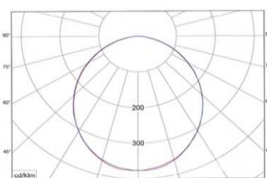

Order Code	Connected Load (W)	Colour Temperature (K)	Luminous Flux (Lm)	Body Colour	Dimension (mm)		
					L	W	H
M114W3640	36	4000	4320	White	595	595	55
M114W3650	36	5000	4320	White	595	595	55
M114W3665	36	6500	4320	White	595	595	55
M114B3640	36	4000	4320	Black	595	595	55
M114B3650	36	5000	4320	Black	595	595	55
M114B3665	36	6500	4320	Black	595	595	55
M114W4840	48	4000	5760	White	595	595	55
M114W4850	48	5000	5760	White	595	595	55
M114W4865	48	6500	5760	White	595	595	55
M114B4840	48	4000	5760	Black	595	595	55
M114B4850	48	5000	5760	Black	595	595	55
M114B4865	48	6500	5760	Black	595	595	55
M114W6040	60	4000	7200	White	595	595	55
M114W6050	60	5000	7200	White	595	595	55
M114W6065	60	6500	7200	White	595	595	55
M114B6040	60	4000	7200	Black	595	595	55
M114B6050	60	5000	7200	Black	595	595	55
M114B6065	60	6500	7200	Black	595	595	55