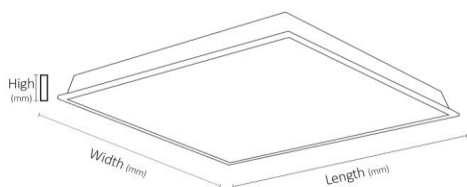

Rodia Panel

600x600 mm

سقف تایل Tile Roof

- Tinplate steel sheet body material
- Electro Static Powder Coated
- Containig 324 LEDs
- Polystyrene diffuser
- Standard 3 Pole Terminal
- 6mm Narrow Frame

- بدنه از جنس ورق فولادی تین پلیت
- پوشش رنگ پودری الکترواستاتیک
- ۳۲۴ LED در هر پنل
- دیفیوزر از جنس پلی استایرن
- دارای ترمینال ارت دار
- فریم باریک ۶ میلیمتر

Order Code	Connected Load (W)	Colour Temperature (K)	Luminous Flux (Lm)	Body Colour	Dimension (mm)		
					L	W	H
M114W3640	36	4000	4320	White	595	595	55
M114W3650	36	5000	4320	White	595	595	55
M114W3665	36	6500	4320	White	595	595	55
M114B3640	36	4000	4320	Black	595	595	55
M114B3650	36	5000	4320	Black	595	595	55
M114B3665	36	6500	4320	Black	595	595	55
M114W4840	48	4000	5760	White	595	595	55
M114W4850	48	5000	5760	White	595	595	55
M114W4865	48	6500	5760	White	595	595	55
M114B4840	48	4000	5760	Black	595	595	55
M114B4850	48	5000	5760	Black	595	595	55
M114B4865	48	6500	5760	Black	595	595	55
M114W6040	60	4000	7200	White	595	595	55
M114W6050	60	5000	7200	White	595	595	55
M114W6065	60	6500	7200	White	595	595	55
M114B6040	60	4000	7200	Black	595	595	55
M114B6050	60	5000	7200	Black	595	595	55
M114B6065	60	6500	7200	Black	595	595	55