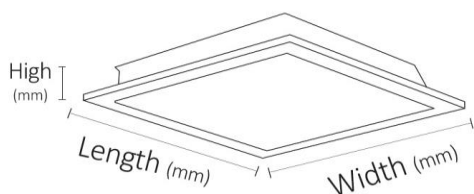

Mirel

- steel sheet body material
- Electro Static Powder Coated
- Polystyrene diffuser
- Standard 3 Pole Terminal
- hosta form module holding pin
- Electronic driver

- بدنه از جنس ورق فولادی
- پوشش رنگ پودری الکترواستاتیک
- دیفیوزر از جنس پلی استایرن
- دارای ترمینال ارت دار
- پین نگهدارنده ماژول از جنس هوستا فرم
- دارای درایور الکترونیکی

Order Code	Connected Load (W)	Colour Temperature (K)	Luminous Flux (Lm)	Body Colour	Dimension (mm)			Cut Out (mm)
					L	W	H	
M111W840	8	4000	960	White	125	125	45	110x110
M111W850	8	5000	960	White	125	125	45	110x110
M111W865	8	6500	960	White	125	125	45	110x110
M110W1440	14	4000	1680	White	190	190	50	160x160
M110W1450	14	5000	1680	White	190	190	50	160x160
M110W1465	14	6500	1680	White	190	190	50	160x160
M112W1840	18	4000	2160	White	240	240	50	210x210
M112W1850	18	5000	2160	White	240	240	50	210x210
M112W1865	18	6500	2160	White	240	240	50	210x210
M113W2440	24	4000	2880	White	300	300	50	270x270
M113W2450	24	5000	2880	White	300	300	50	270x270
M113W2465	24	6500	2880	White	300	300	50	270x270