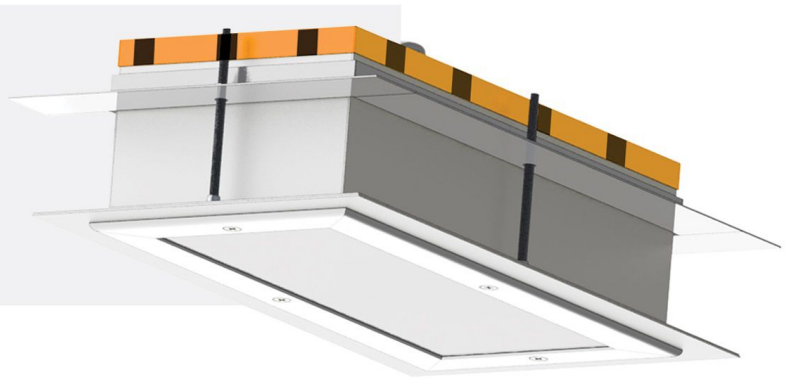

Cleanroom

200×1200 mm
300×1200 mm

- steel sheet body material
- Top made of stainless steel
- Electro Static Powder Coated
- Diffuser made of polystyrene with tempered glass
- Standard 3 Pole Terminal
- hosta form module holding pin
- Electronic driver
- Access from top and bottom

- بدنه از جنس ورق فولادی
- رویه از جنس استلنس استیل
- پوشش رنگ پودری الکترواستاتیک
- دیفیوزر از جنس پلی استایرن با پوشش شیشه سکوریت
- دارای ترمینال ارت دار
- بین نگهدارنده ماژول از جنس هوستا فرم
- دارای درایور الکترونیکی
- دسترسی از بالا و پایین