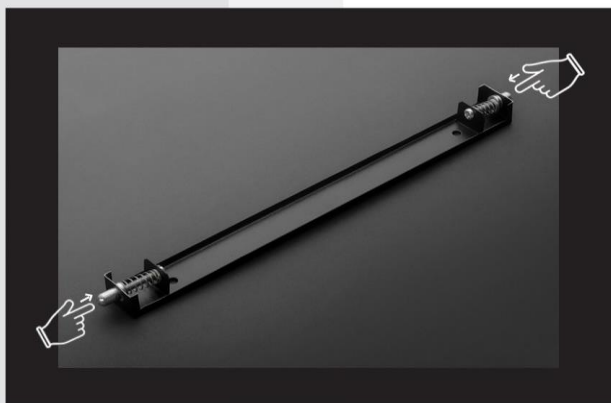

چراغ دانلایت روکار آوانزا

A V A N Z A

دارای مکانیزم نصب آسان
Easy installation mechanism