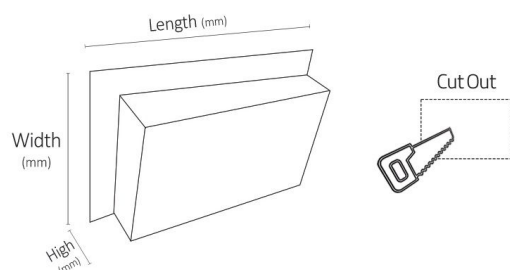

# Nurse Light

- steel sheet body material
- Electro Static Powder Coated
- degrees radiation angle 45
- Standard 3 Pole Terminal
- Electronic driver
- بدنه از جنس ورق فولادی
- پوشش رنگ پودری الکترواستاتیک
- زاویه تابش ۴۵ درجه
- دارای ترمینال ارت دار
- دارای درایور الکترونیکی

Order Code	Connected Load (W)	Colour Temperature (K)	Luminous Flux (Lm)	Body Colour	Dimension (mm)			Cut Out (mm)
					L	W	H	
M621W1040	10	4000	900	White	151	103	80	135x75
M621W1050	10	5000	900	White	151	103	80	135x75
M621W1065	10	6500	900	White	151	103	80	135x75
M621B1040	10	4000	900	Black	151	103	80	135x75
M621B1050	10	5000	900	Black	151	103	80	135x75
M621B1065	10	6500	900	Black	151	103	80	135x75
M621S1040	10	4000	900	silver	151	103	80	135x75
M621S1050	10	5000	900	silver	151	103	80	135x75
M621S1065	10	6500	900	silver	151	103	80	135x75