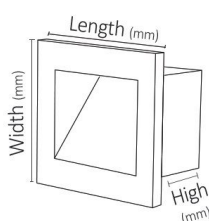

Moon Light

- steel sheet body material
- Electro Static Powder Coated
- degrees radiation angle 45
- Standard 3 Pole Terminal
- Electronic driver

- بدنه از جنس ورق فولادی
- پوشش رنگ پودری الکترواستاتیک
- زاویه تابش 45 درجه
- دارای ترمینال ارت دار
- دارای درایور الکترونیکی

PF
>0.97

| Order Code | Connected Load (W) | Colour Temperature (K) | Luminous Flux (Lm) | Body Colour | Dimension (mm) | | | Cut Out (mm) |
|------------|--------------------|------------------------|--------------------|-------------|----------------|----|----|--------------|
| | | | | | L | W | H | |
| M561W740 | 7 | 4000 | 665 | White | 91 | 91 | 57 | 85x65 |
| M561W765 | 7 | 6500 | 665 | White | 91 | 91 | 57 | 85x65 |
| M561B740 | 7 | 4000 | 665 | Black | 91 | 91 | 57 | 85x65 |
| M561B765 | 7 | 6500 | 665 | Black | 91 | 91 | 57 | 85x65 |
| M561S740 | 7 | 4000 | 665 | silver | 91 | 91 | 57 | 85x65 |
| M561S765 | 7 | 6500 | 665 | silver | 91 | 91 | 57 | 85x65 |
| M561W1040 | 10 | 4000 | 950 | White | 140 | 95 | 57 | 125x65 |
| M561W1065 | 10 | 6500 | 950 | White | 140 | 95 | 57 | 125x65 |
| M561B1040 | 10 | 4000 | 950 | Black | 140 | 95 | 57 | 125x65 |
| M561B1065 | 10 | 6500 | 950 | Black | 140 | 95 | 57 | 125x65 |
| M561S1040 | 10 | 4000 | 950 | silver | 140 | 95 | 57 | 125x65 |
| M561S1065 | 10 | 6500 | 950 | silver | 140 | 95 | 57 | 125x65 |
| M561W1240 | 12 | 4000 | 1140 | White | 190 | 95 | 57 | 175x65 |
| M561W1265 | 12 | 6500 | 1140 | White | 190 | 95 | 57 | 175x65 |
| M561B1240 | 12 | 4000 | 1140 | Black | 190 | 95 | 57 | 175x65 |
| M561B1265 | 12 | 6500 | 1140 | Black | 190 | 95 | 57 | 175x65 |
| M561S1240 | 12 | 4000 | 1140 | silver | 190 | 95 | 57 | 175x65 |
| M561S1265 | 12 | 6500 | 1140 | silver | 190 | 95 | 57 | 175x65 |