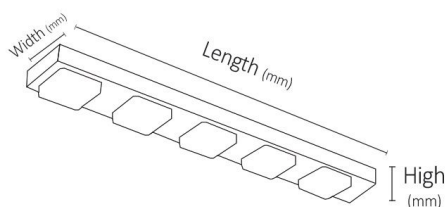

# Mahshid

- Steel sheet body material
- Electro Static Powder Coated
- Polycarbonate diffuser
- Polyamide terminal 3 pole material
- Available in various lengths

- بدنه از جنس ورق فولادی
- پوشش رنگ پودری الکترواستاتیک
- حباب از جنس پلی کربنات
- ترمینال 3 خانه از جنس پلی آمید
- عرضه چراغ در طول های مختلف

Order Code	Connected Load (W)	Colour Temperature (K)	Luminous Flux (Lm)	Body Colour	Dimension (mm)		
					L	W	H
M315B2040	20	4000	1900	Black	567	73	41
M315B2050	20	5000	1900	Black	567	73	41
M315B2065	20	6500	1900	Black	567	73	41
M315W2040	20	4000	1900	White	567	73	41
M315W2050	20	5000	1900	White	567	73	41
M315W2065	20	6500	1900	White	567	73	41
M315B4040	40	4000	3800	Black	1150	73	41
M315B4050	40	5000	3800	Black	1150	73	41
M315B4065	40	6500	3800	Black	1150	73	41
M315W4040	40	4000	3800	White	1150	73	41
M315W4050	40	5000	3800	White	1150	73	41
M315W4065	40	6500	3800	White	1150	73	41
M315B6040	60	4000	5700	Black	1741	73	41
M315B6050	60	5000	5700	Black	1741	73	41
M315B6065	60	6500	5700	Black	1741	73	41
M315W6040	60	4000	5700	White	1741	73	41
M315W6050	60	5000	5700	White	1741	73	41
M315W6065	60	6500	5700	White	1741	73	41