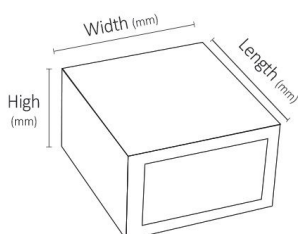

Order Code	Connected Load (W)	Colour Temperature (K)	Luminous Flux (Lm)	Body Colour	Dimension (mm)		
					L	W	H
M511W1981040	10	4000	900	White	198	63	63
M511W1981065	10	6500	900	White	198	63	63
M511B1981040	10	4000	900	Black	198	63	63
M511B1981065	10	6500	900	Black	198	63	63
M511G1981040	10	4000	900	golden	198	63	63
M511G1981065	10	6500	900	golden	198	63	63
M511S1981040	10	4000	900	silver	198	63	63
M511S1981065	10	6500	900	silver	198	63	63
M511W1121040	10	4000	900	White	112	63	63
M511W1121065	10	6500	900	White	112	63	63
M581B1121040	10	4000	900	Black	112	63	63
M581B1121065	10	6500	900	Black	112	63	63
M581G1121040	10	4000	900	golden	112	63	63
M581G1121065	10	6500	900	golden	112	63	63
M581S1121040	10	4000	900	silver	112	63	63
M581S1121065	10	6500	900	silver	112	63	63