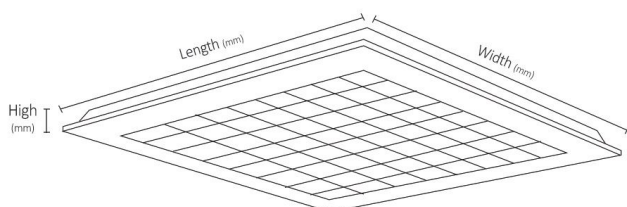

Edison

600x600 mm

- Steel sheet body material
- reflector is made of anodized aluminum
- Lack of visibility of light source
- Combination of lens and reflector to prevent glare
- Open and uniform light distribution
- Ability to diffuse light up to a radius of at least 4 meters
- UGR<19
- Industrial registration certificate
- Export product

- بدنه از جنس ورق فولادی
- رفلکتور از جنس آلومینیوم آنودایز شده
- عدم رویت منبع نور
- بهره گیری ترکیبی از لنز و رفلکتور به جهت جلوگیری از خیرگی نور
- پخش نور باز و یکنواخت
- قابلیت پخش نور تا شعاع حداقل 4 متر
- UGR<19
- این چراغ دارای ثبت صنعتی می باشد.
- این محصول صادراتی می باشد

PF
>0.97

| Order Code | Connected Load (W) | Colour Temperature (K) | Luminous Flux (Lm) | Body Colour | Dimension (mm) | | |
|------------|--------------------|------------------------|--------------------|-------------|----------------|-----|----|
| | | | | | L | W | H |
| M151W6440 | 64 | 4000 | 8320 | White | 595 | 595 | 30 |
| M151W6450 | 64 | 5000 | 8320 | White | 595 | 595 | 30 |
| M151W6465 | 64 | 6500 | 8320 | White | 595 | 595 | 30 |
| M151W3240 | 32 | 4000 | 4320 | White | 595 | 595 | 30 |
| M151W3250 | 32 | 5000 | 4320 | White | 595 | 595 | 30 |
| M151W3265 | 32 | 6500 | 4320 | White | 595 | 595 | 30 |
| M151W9640 | 96 | 4000 | 5760 | White | 595 | 595 | 30 |
| M151W9650 | 96 | 5000 | 5760 | White | 595 | 595 | 30 |
| M151W9665 | 96 | 6500 | 5760 | White | 595 | 595 | 30 |