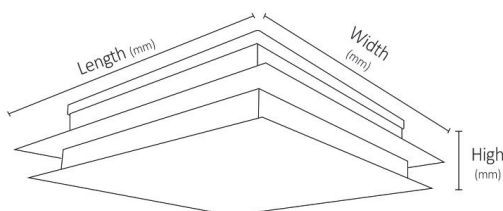

## 600×600 mm

- steel sheet body material
- Top made of stainless steel
- Electro Static Powder Coated
- Diffuser made of polystyrene with tempered glass
- Standard 3 Pole Terminal
- hosta form module holding pin
- Electronic driver
- Access from top

**PF**  
>0.97

Order Code	Connected Load (W)	Colour Temperature (K)	Luminous Flux (Lm)	Body Colour	Dimension (mm)		
					L	W	H
M661W3640	36	4000	4320	White	595	595	55
M661W3650	36	5000	4320	White	595	595	55
M661W3665	36	6500	4320	White	595	595	55
M661B3640	36	4000	4320	Black	595	595	55
M661B3650	36	5000	4320	Black	595	595	55
M661B3665	36	6500	4320	Black	595	595	55
M661W4840	48	4000	5760	White	595	595	55
M661W4850	48	5000	5760	White	595	595	55
M661W4865	48	6500	5760	White	595	595	55
M661B4840	48	4000	5760	Black	595	595	55
M661B4850	48	5000	5760	Black	595	595	55
M661B4865	48	6500	5760	Black	595	595	55
M661W5540	55	4000	6600	White	595	595	55
M661W5550	55	5000	6600	White	595	595	55
M661W5565	55	6500	6600	White	595	595	55
M661B5540	55	4000	6600	Black	595	595	55
M661B5550	55	5000	6600	Black	595	595	55
M661B5565	55	6500	6600	Black	595	595	55