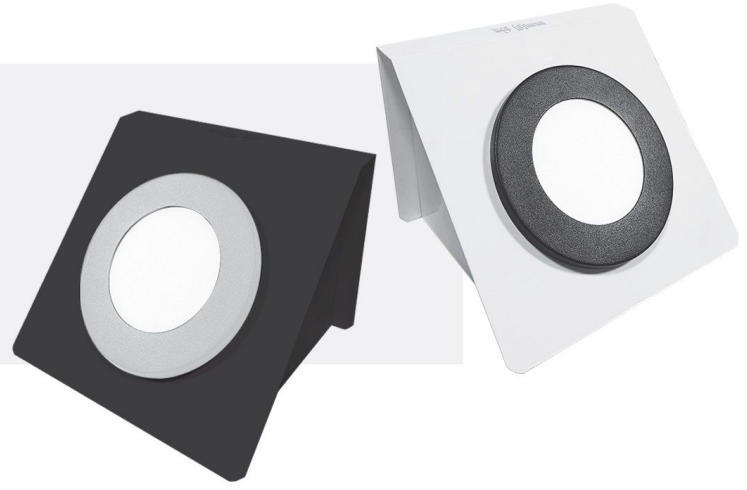

Brilliance

- steel sheet body material
- Electro static Powder Coated
- Polystyrene diffuser
- Resistant and scratch resistant body
- Standard 2 Pole Terminal

- بدنه از جنس ورق فولادی یک پارچه
- پوشش رنگ پودری الکترواستاتیک
- دیفیوزر از جنس پلی استایرن
- بدنه مقاوم و ضد خش
- دارای ترمینال ارت دار

Order Code	Connected Load (W)	Colour Temperature (K)	Luminous Flux (Lm)	Body Colour	Dimension (mm)		
					L	W	H
M541W540	5	4000	600	White	125	125	95
M541W550	5	5000	600	White	125	125	95
M541W565	5	6500	600	White	125	125	95
M541B540	5	4000	600	black	125	125	95
M541B550	5	5000	600	black	125	125	95
M541B565	5	6500	600	black	125	125	95
M541S540	5	4000	600	silver	125	125	95
M541S550	5	5000	600	silver	125	125	95
M541S565	5	6500	600	silver	125	125	95