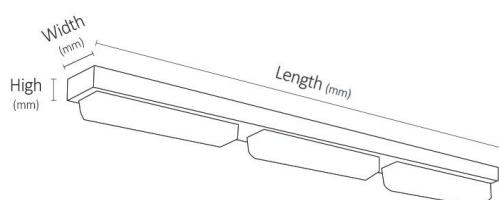

Arta

- Steel sheet body material
- Electro Static Powder Coated
- Polycarbonate diffuser
- Polyamide terminal 3 pole material
- Available in various lengths

- بدنه از جنس ورق فولادی
- پوشش رنگ پودری الکترواستاتیک
- حباب از جنس پلی کربنات
- ترمینال 3 خانه از جنس پلی آمید
- عرضه چراغ در طول های مختلف

Order Code	Connected Load (W)	Colour Temperature (K)	Luminous Flux (Lm)	Body Colour	Dimension (mm)		
					L	W	H
M314B6040	60	4000	5400	Black	857	75	62
M314B6050	60	5000	5400	Black	857	75	62
M314B6065	60	6500	5400	Black	857	75	62
M314W6040	60	4000	5400	White	857	75	62
M314W6050	60	5000	5400	White	857	75	62
M314W6065	60	6500	5400	White	857	75	62
M314B8040	80	4000	7200	Black	1150	75	62
M314B8050	80	5000	7200	Black	1150	75	62
M314B8065	80	6500	7200	Black	1150	75	62
M314W8040	80	4000	7200	White	1150	75	62
M314W8050	80	5000	7200	White	1150	75	62
M314W8065	80	6500	7200	White	1150	75	62
M314B14040	140	4000	12600	Black	2032	75	62
M314B14050	140	5000	12600	Black	2032	75	62
M314B14065	140	6500	12600	Black	2032	75	62
M314W14040	140	4000	12600	White	2032	75	62
M314W14050	140	5000	12600	White	2032	75	62
M314W14065	140	6500	12600	White	2032	75	62