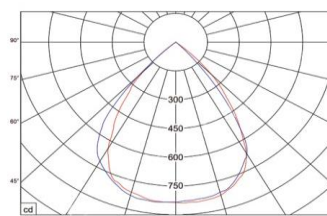

PF
>0.97

Order Code	Connected Load (W)	Colour Temperature (K)	Luminous Flux (Lm)	Body Colour	Dimension (mm)		
					L	W	H
M311B3240	32	4000	2880	black	923	67	60
M311B3250	32	5000	2880	black	923	67	60
M311B3265	32	6500	2880	black	923	67	60
M311W3240	32	4000	2880	White	923	67	60
M311W3250	32	5000	2880	White	923	67	60
M311W3265	32	6500	2880	White	923	67	60
M311B2440	24	4000	2160	black	923	67	60
M311B2450	24	5000	2160	black	923	67	60
M311B2465	24	6500	2160	black	923	67	60
M311W2440	24	4000	2160	White	923	67	60
M311W2450	24	5000	2160	White	923	67	60
M311W2465	24	6500	2160	White	923	67	60
M311B1640	16	4000	1440	black	923	67	60
M311B1650	16	5000	1440	black	923	67	60
M311B1665	16	6500	1440	black	923	67	60
M311W1640	16	4000	1440	White	923	67	60
M311W1650	16	5000	1440	White	923	67	60
M311W1665	16	6500	1440	White	923	67	60