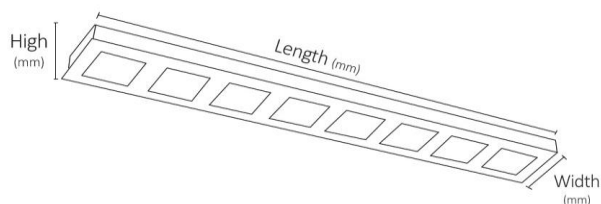

Edison

- Steel sheet body material
- reflector is made of anodized aluminum
- Lack of visibility of light source
- Combination of lens and reflector to prevent glare
- Open and uniform light distribution
- Ability to diffuse light up to a radius of at least 4 meters
- UGR<19
- Industrial registration certificate
- Export Product

- بدنه از جنس ورق فولادی
- رفلکتور از جنس آلومینیوم آنودایز شده
- عدم رویت منبع نور
- بهره گیری ترکیبی از لنز و رفلکتور به جهت جلوگیری از خیرگی نور
- پخش نور باز و یکنواخت
- قابلیت پخش نور تا شعاع حداقل ۴ متر
- UGR<۱۹
- این چراغ دارای ثبت صنعتی می باشد.
- این محصول صادراتی می باشد.

PF
>0.97

Order Code	Connected Load (W)	Colour Temperature (K)	Luminous Flux (Lm)	Body Colour	Dimension (mm)		
					L	W	H
M311B3240	32	4000	2880	black	923	67	60
M311B3250	32	5000	2880	black	923	67	60
M311B3265	32	6500	2880	black	923	67	60
M311W3240	32	4000	2880	White	923	67	60
M311W3250	32	5000	2880	White	923	67	60
M311W3265	32	6500	2880	White	923	67	60
M311B2440	24	4000	2160	black	923	67	60
M311B2450	24	5000	2160	black	923	67	60
M311B2465	24	6500	2160	black	923	67	60
M311W2440	24	4000	2160	White	923	67	60
M311W2450	24	5000	2160	White	923	67	60
M311W2465	24	6500	2160	White	923	67	60
M311B1640	16	4000	1440	black	923	67	60
M311B1650	16	5000	1440	black	923	67	60
M311B1665	16	6500	1440	black	923	67	60
M311W1640	16	4000	1440	White	923	67	60
M311W1650	16	5000	1440	White	923	67	60
M311W1665	16	6500	1440	White	923	67	60