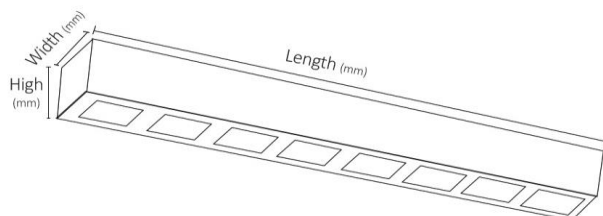

Edison Surface

- Steel sheet body material
- reflector is made of anodized aluminum
- Lack of visibility of light source
- Combination of lens and reflector to prevent glare
- Open and uniform light distribution
- Ability to diffuse light up to a radius of at least 4 meters
- UGR<19
- Industrial registration certificate
- Export Product

- بدنه از جنس ورق فولادی
- رفلکتور از جنس آلومینیوم آنودایز شده
- عدم رویت منبع نور
- بهره گیری ترکیبی از لنز و رفلکتور به جهت جلوگیری از خیرگی نور
- پخش نور باز و یکنواخت
- قابلیت پخش نور تا شعاع حداقل ۴ متر
- UGR<19
- این چراغ دارای ثبت صنعتی می باشد.
- این محصول صادراتی می باشد

PF
>0.97

Order Code	Connected Load (W)	Colour Temperature (K)	Luminous Flux (Lm)	Body Colour	Dimension (mm)		
					H	L	W
M321B3240	32	4000	2880	black	923	65	80
M321B3250	32	5000	2880	black	923	65	80
M321B3265	32	6500	2880	black	923	65	80
M321W3240	32	4000	2880	White	923	65	80
M321W3250	32	5000	2880	White	923	65	80
M321W3265	32	6500	2880	White	923	65	80
M321B2440	24	4000	2160	black	923	65	80
M321B2450	24	5000	2160	black	923	65	80
M321B2465	24	6500	2160	black	923	65	80
M321W2440	24	4000	2160	White	923	65	80
M321W2450	24	5000	2160	White	923	65	80
M321W2465	24	6500	2160	White	923	65	80
M321B1640	16	4000	1440	black	923	65	80
M321B1650	16	5000	1440	black	923	65	80
M321B1665	16	6500	1440	black	923	65	80
M321W1640	16	4000	1440	White	923	65	80
M321W1650	16	5000	1440	White	923	65	80
M321W1665	16	6500	1440	White	923	65	80