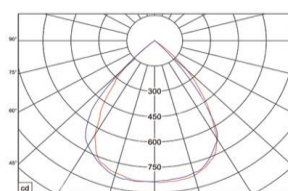

PF
>0.97

Order Code	Connected Load (W)	Colour Temperature (K)	Luminous Flux (Lm)	Body Colour	Dimension (mm)		
					H	L	W
M321B3240	32	4000	2880	black	923	65	80
M321B3250	32	5000	2880	black	923	65	80
M321B3265	32	6500	2880	black	923	65	80
M321W3240	32	4000	2880	White	923	65	80
M321W3250	32	5000	2880	White	923	65	80
M321W3265	32	6500	2880	White	923	65	80
M321B2440	24	4000	2160	black	923	65	80
M321B2450	24	5000	2160	black	923	65	80
M321B2465	24	6500	2160	black	923	65	80
M321W2440	24	4000	2160	White	923	65	80
M321W2450	24	5000	2160	White	923	65	80
M321W2465	24	6500	2160	White	923	65	80
M321B1640	16	4000	1440	black	923	65	80
M321B1650	16	5000	1440	black	923	65	80
M321B1665	16	6500	1440	black	923	65	80
M321W1640	16	4000	1440	White	923	65	80
M321W1650	16	5000	1440	White	923	65	80
M321W1665	16	6500	1440	White	923	65	80