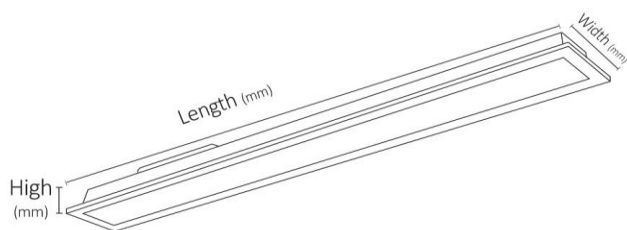

Amatris

- steel sheet body material
- Electro Static Powder Coated
- Polystyrene diffuser
- Standard 3 Pole Terminal
- hosta form module holding pin
- Electronic driver

- بدنه از جنس ورق فولادی
- پوشش رنگ پودری الکترواستاتیک
- دیفیوزر از جنس پلی استایرن
- دارای ترمینال ارت دار
- پین نگهدارنده ماژول از جنس هوستا فرم
- دارای درایور الکترونیکی

Order Code	Connected Load (W)	Colour Temperature (K)	Luminous Flux (Lm)	Body Colour	Dimension (mm)		
					L	W	H
M312W4840	48	4000	5760	White	1000	100	60
M312W4850	48	5000	5760	White	1000	100	60
M312W4865	48	6500	5760	White	1000	100	60
M312W6040	60	4000	7200	White	1000	100	60
M312W6050	60	5000	7200	White	1000	100	60
M312W6065	60	6500	7200	White	1000	100	60
M312B4840	48	4000	5760	Black	1000	100	60
M312B4850	48	5000	5760	Black	1000	100	60
M312B4865	48	6500	5760	Black	1000	100	60
M312B6040	60	4000	7200	Black	1000	100	60
M312B6050	60	5000	7200	Black	1000	100	60
M312B6065	60	6500	7200	Black	1000	100	60