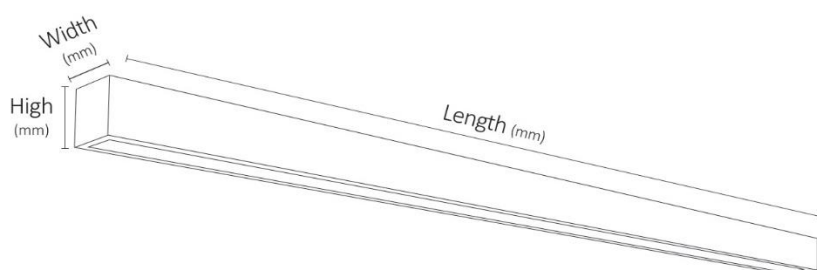

Amatris Surface

- steel sheet body material
- Electro Static Powder Coated
- Polystyrene diffuser
- Standard 3 Pole Terminal
- hosta form module holding pin
- Electronic driver

- بدنه از جنس ورق فولادی
- پوشش رنگ پودری الکترواستاتیک
- دیفیوزر از جنس پلی استایرن
- دارای ترمینال ارت دار
- پین نگهدارنده ماژول از جنس هوستا فرم
- دارای درایور الکترونیکی

Order Code	Connected Load (W)	Colour Temperature (K)	Luminous Flux (Lm)	Body Colour	Dimension (mm)		
					L	W	H
M313W4840	48	4000	5760	White	2000	750	100
M313W4850	48	5000	5760	White	2000	750	100
M313W4865	48	6500	5760	White	2000	750	100
M313W6040	60	4000	7200	White	2000	750	100
M313W6050	60	5000	7200	White	2000	750	100
M313W6065	60	6500	7200	White	2000	750	100
M313B4840	48	4000	5760	Black	2000	750	100
M313B4850	48	5000	5760	Black	2000	750	100
M313B4865	48	6500	5760	Black	2000	750	100
M313B6040	60	4000	7200	Black	2000	750	100
M313B6050	60	5000	7200	Black	2000	750	100
M313B6065	60	6500	7200	Black	2000	750	100