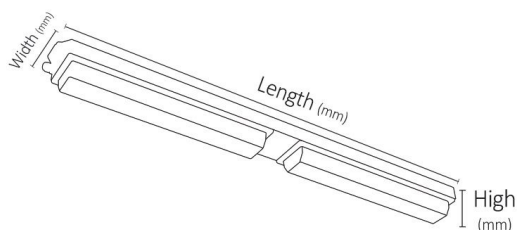

PF
>0.97

Order Code	Connected Load (W)	Colour Temperature (K)	Luminous Flux (Lm)	Body Colour	Dimension (mm)		
					L	W	H
M413B6040	60	4000	5400	Black	930	86	67
M413B6065	60	6500	5400	Black	930	86	67
M413W6040	60	4000	5400	White	930	86	67
M413W6065	60	6500	5400	White	930	86	67
M413S6040	60	4000	5400	silver	930	86	67
M413S6065	60	6500	5400	silver	930	86	67
M413B19040	90	4000	8100	Black	1406	86	67
M413B19065	90	6500	8100	Black	1406	86	67
M413W19040	90	4000	8100	White	1406	86	67
M413W19065	90	6500	8100	White	1406	86	67
M413S19040	90	4000	8100	silver	1406	86	67
M413S19065	90	6500	8100	silver	1406	86	67