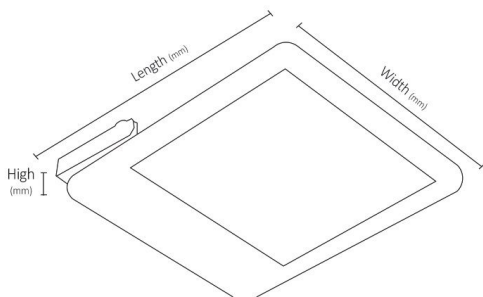

- diecast aluminum body material
- Electro Static Powder Coated
- Unique design behind the lamp for better heat exchange
- Flat clear tempered glass 6mm thickness
- Thermal and pressure resistat silicon gasket
- Ability to rotate the handle to adjust different light distribution directions
- Polyamide cable gland with looping capability
- Polyamide terminal 3 pole material

- بدنه از جنس آلومینیوم دایکست
- پوشش رنگ پودری الکترواستاتیک
- طراحی منحصر به فرد پشت چراغ به جهت تبادل حرارت بهتر
- شیشه سکوریت تخت شده به ضخامت ۶ میلی متر
- نوار آئیندی سیلیکونی با دوام در مقابل حرارت و فشار
- قابلیت چرخش دسته چراغ برای تنظیم جهات مختلف پخش نور
- گلند از جنس پلی آمید با قابلیت لوپینگ
- ترمینال ۳ خانه از جنس پلی آمید

5 Years
Garranty

10 Years
Warranty

SMD
LAMP

50'000
Rated Lifetime

IP65 IK9 220 V
AC

CRI
>85

I(THD)
<15

Order Code	Connected Load (W)	Colour Temperature (K)	Luminous Flux (Lm)	Body Colour	Dimension (mm)		
					L	W	H
M471B3040	30	4000	3900	Black	160	140	40
M471B3065	30	6500	3900	Black	160	140	40
M471B5040	50	4000	6500	Black	160	210	40
M471B5065	50	6500	6500	Black	160	210	40
M471B8040	80	4000	10400	Black	195	260	40
M471B8065	80	6500	10400	Black	195	260	40
M471B15040	150	4000	19500	Black	310	270	40
M471B15065	150	6500	19500	Black	310	270	40