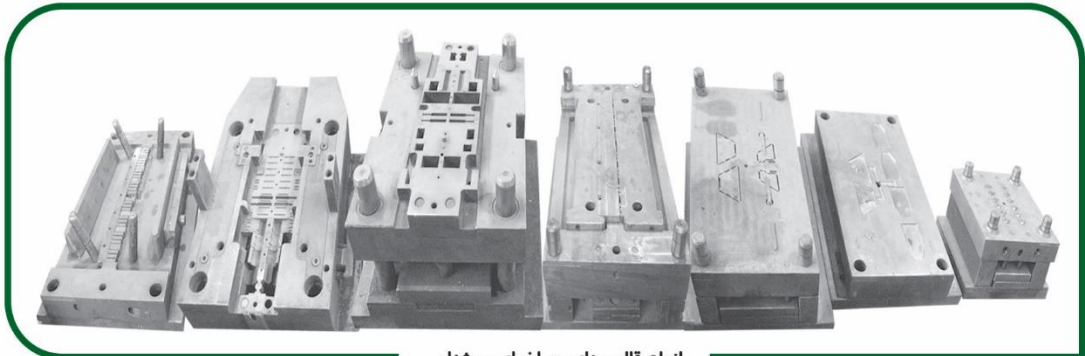

قطعات کاربردی در تولید ال.ای.دی پنل ها

انواع ماژول LED

ترمینال

انواع باکس درایور

واشر نگهدارنده سیم

فنرهای نگهدارنده

ترمینال

نگهدارنده ماژول اس ام دی

سریچ های لامپ

فنرهای نگهدارنده

سوکت لامپ

انواع قاب چراغ

انواع قالب های چراغهای روشنایی

طراحی و تولید انبوه قطعات توسط "صنایع روشنایی مه سازان" انجام گردیده و قابل فروش به همکاران و تولیدکنندگان محترم می باشد. این شرکت توانایی طراحی و تولید انواع ماشین آلات صنعتی و قالب را بصورت سفارشی دارا می باشد.