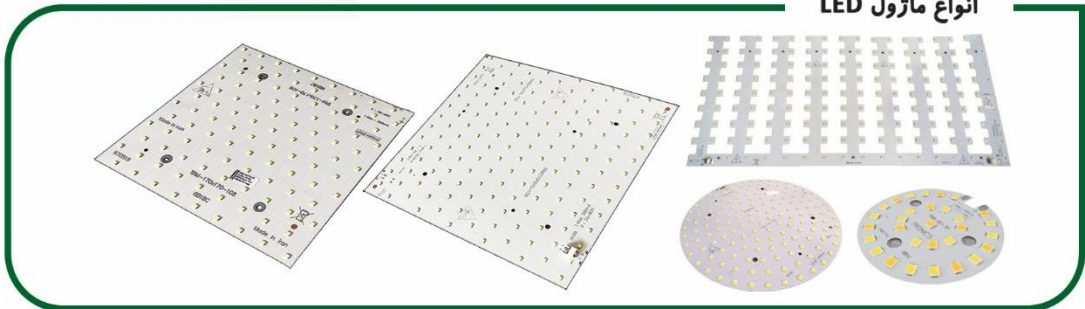

قطعات کاربردی در تولید ال.ای.دی پنل ها

انواع ماژول LED

ترمینال

انواع باکس درایور

واشر نگهدارنده سیم

فنرهای نگهدارنده

ترمینال

نگهدارنده ماژول اس ام دی

سریچ های لامپ

فنرهای نگهدارنده

سوکت لامپ

انواع قاب چراغ

انواع قالب های چراغهای روشنایی

طراحی و تولید انبوه قطعات توسط "صنایع روشنایی مه سازان" انجام گردیده و قابل فروش به همکاران و تولیدکنندگان محترم می باشد. این شرکت توانایی طراحی و تولید انواع ماشین آلات صنعتی و قالب را بصورت سفارشی دارا می باشد.